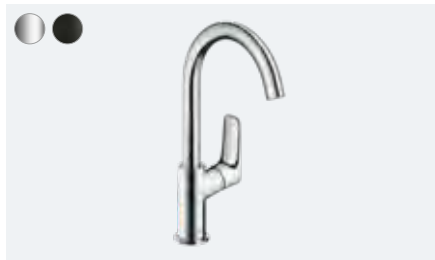

Vernis Blend
Ééngreeps wastafelkraan 210 met draaibare uitloop, met PopUp trekwaste
71131, -000, -670