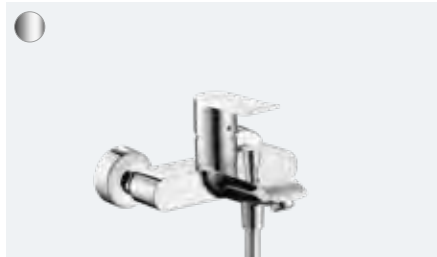

Metris

ééngreeps badmengkraan opbouw
31480, -000