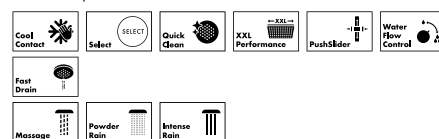

ShowerTablet Select

400 opbouw badthermostaat
24340, -000, -140, -670, -700