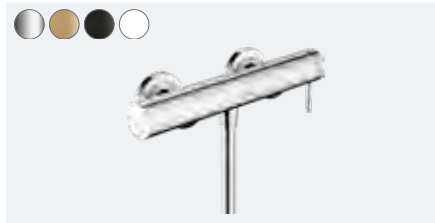

Tecturis S

Eéngreeps opbouw douchemengkraan
73622, -000, -140, -670, -700

Metris

ééngreeps wastafelmengkraan afbouwdeel met voorsprong 165 mm en afvoerplug
31085, -000

ééngreeps wastafelmengkraan afbouwdeel met voorsprong 225 mm en afvoerplug (zonder afb.)
31086, -000

Inbouwdeel voor ééngreeps wastafelmengkraan wandmontage (zonder afb.)
13622180