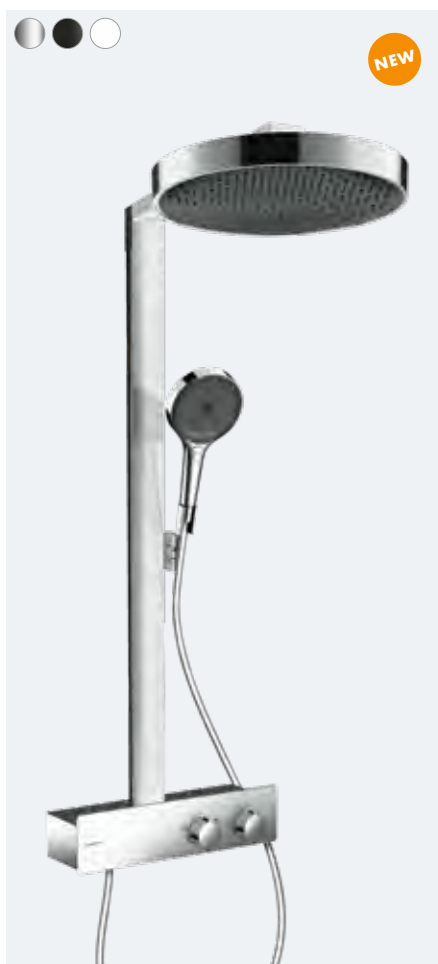

Rainfinity
Rainfinity showerpipe 360 1jet met ShowerTablet 350
26853, -000, -670, -700