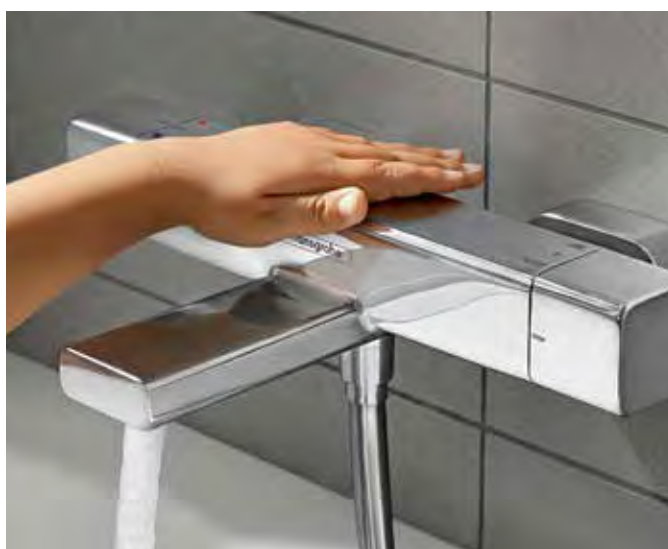

Doucheplezier in alle formaten

Bent u op zoek naar een mooi vormgegeven douchekop waarmee je met één druk op de knop van straalsoort kunt wisselen? Een grote, draaibare hoofddouche? Of een douchesysteem waarmee je jouw badkamer achteraf kunt moderniseren? Dan is de douchefamilie Croma precies wat je zoekt. Kies uit een veelzijdig assortiment voor douche en bad en zo heb je heel veel waterplezier in het vooruitzicht. De producten uit de Croma serie zien er goed uit en voelen prettig aan. Deze douches staan voor moderne designs en een uitstekende prijs-kwaliteitverhouding – perfect voor jonge gezinnen.

CoolContact is veilig voor groot en klein

Dankzij deze veiligheidstechnologie wordt het koude water dat vanuit de leiding naar de thermostaat stroomt, doelgericht bij het oppervlak afgebogen. Zo blijft de behuizing aan de buitenkant steeds aangenaam koel. Extra veiligheidsfunctie: met de SafetyStop bij de greep van de thermostaat wordt voorkomen dat er onverwacht heet water uit de douche komt.