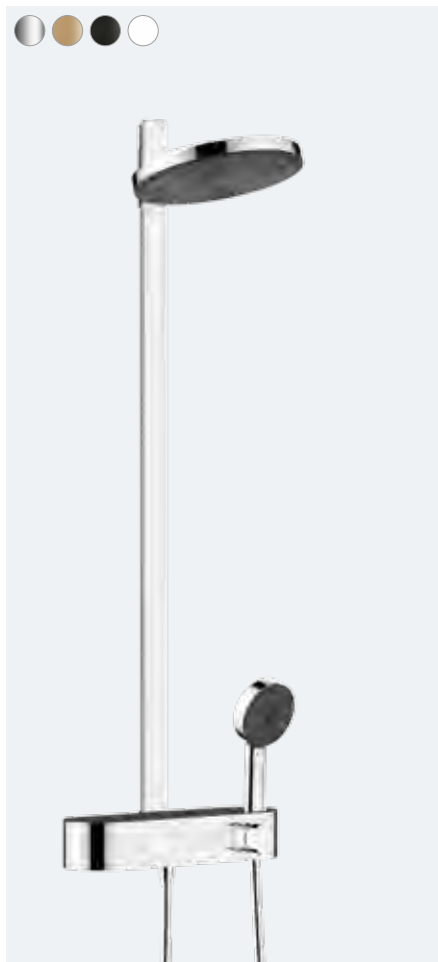

Pulsify S

Showerpipe 2jet met ShowerTablet Select 400
glijstang kan ingekort worden

- Pulsify S hoofddouche 260 2jet
- Pulsify S handdouche 105 3jet Relaxation
- ShowerTablet Select 400 thermostaat

24240, -000, -140, -670, -700 12,9 l/min
24241, -000, -140, -670, -700 EcoSmart