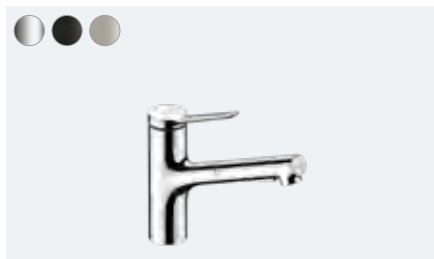

Zesis M33

ééngreeps keukenmengkraan 150,
met uittrekbare vuistdouche, 2jet, sBox lite
74803, -000, -670, -800

ééngreeps keukenmengkraan 150,
uittrekbare vuistdouche, 2jet
74800, -000, -670, -800