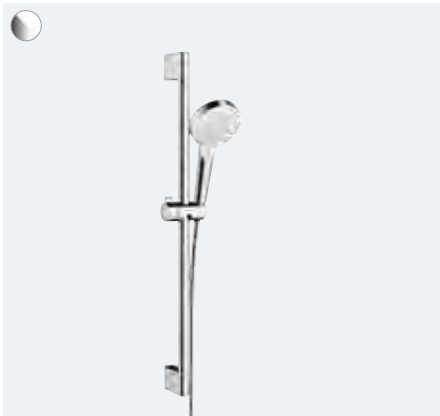

Crometta
doucheset Vario met Unica'Crometta glijstang 65 cm
26532, -400 13,8 l/min
26534, -400 EcoSmart 9 l/min
26555, -400 Green 6 l/min
doucheset Vario met Unica'Croma glijstang 65 cm
(zonder afb.)
26533, -400 13,8 l/min
doucheset Vario met Unica'Croma glijstang 90 cm
(zonder afb.)
26536, -400 13,8 l/min
26538, -400 EcoSmart 9 l/min