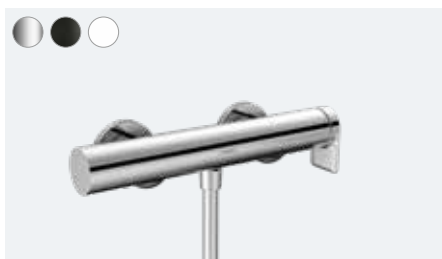

Vivenis
ééngreeps douchekraan opbouw
75620, -000, -670, -700 12,3 l/min