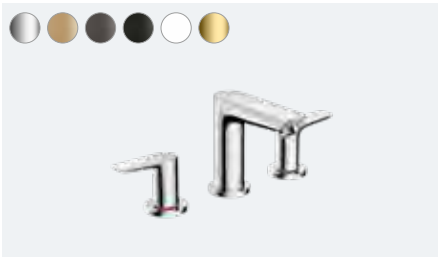

Talis E

3-gats wastafelmengkraan met trekwaste
71733, -000, -140, -340, -670, -700, -990