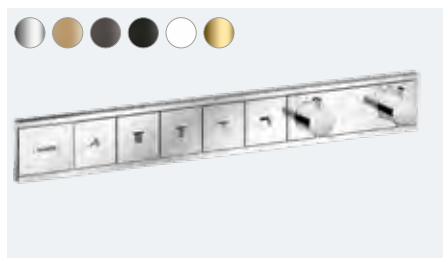

RainSelect
thermostaat inbouw voor 5 functies
15384, -000, -140, -340, -670, -700, -990
inbouwdeel voor 5 functies (zonder afb.)
15313180