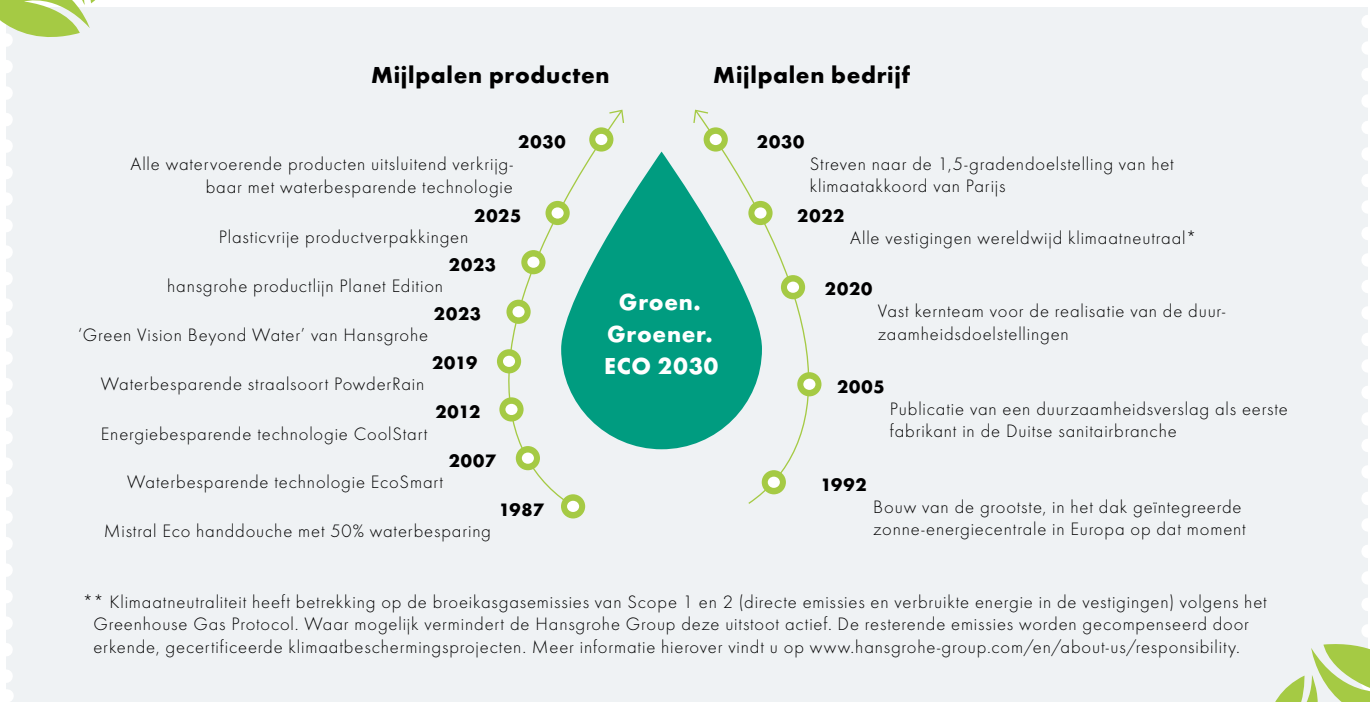

# Kwaliteit – hoogste eisen voor een lange levensduur

Je wilt badkamerproducten inbouwen waar je lang plezier van hebt. Daarbij kun je op ons rekenen. Onze klanten te allen tijde de hoogste kwaliteit bieden is een elementair onderdeel van de ondernemingsfilosofie van hansgrohe. Wij maken al meer dan 120 jaar hoogwaardige sanitaire producten en garanderen de hoge standaard met omvangrijk kwaliteitsmanagement. Dat is in alle fabrieken, nationaal en internationaal, effectief.

We geven voor deze kwaliteit een vrijwillige garantie van 5 jaar\* en een garantie op beschikbaarheid van 15 jaar.

\*Meer informatie vind je op [hansgrohe.nl/service/fabrieksgarantie](https://www.hansgrohe.nl/service/fabrieksgarantie)

# IN TOUCH WITH OUR PLANET

Onze weg naar groene transformatie

\*\* Klimaatneutraliteit heeft betrekking op de broeikasgasemissies van Scope 1 en 2 (directe emissies en verbruikte energie in de vestigingen) volgens het Greenhouse Gas Protocol. Waar mogelijk vermindert de Hansgrohe Group deze uitstoot actief. De resterende emissies worden gecompenseerd door erkende, gecertificeerde klimaatbeschermingsprojecten. Meer informatie hierover vindt u op [www.hansgrohe-group.com/en/about-us/responsibility](http://www.hansgrohe-group.com/en/about-us/responsibility).

## Levenscyclusanalyse van een handdouche

Bij een handdouche is de gebruiksfase met voorsprong de meest CO<sub>2</sub>-intensieve fase. Hierin wordt ongeveer 1.000 keer meer CO<sub>2</sub> uitgestoten dan bij de productie. Daarom hebben wij er onze missie van gemaakt om ons volledige assortiment douches en mengkranen tegen 2030 'ECO' te maken. Concreet betekent dit dat wij het water- en/of energieverbruik van de watervoerende producten in de gebruiksfase met ten minste 22% zullen verminderen ten opzichte van het referentiejaar 2020.