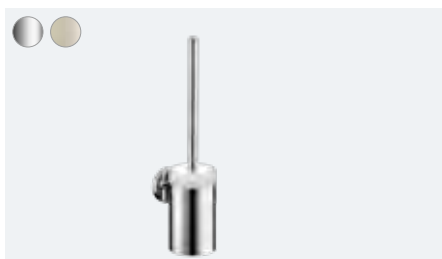

Logis
closetborstel met houder wandmontage
40522, -000, -820