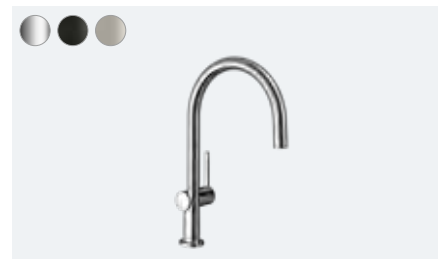

Talis M54

ééngreeps keukenmengkraan 220, 1jet # 72804, -000, -670, -800

ééngreeps keukenmengkraan 220, met stopkraan, 1jet (zonder afb.) # 72805, -000, -670, -800