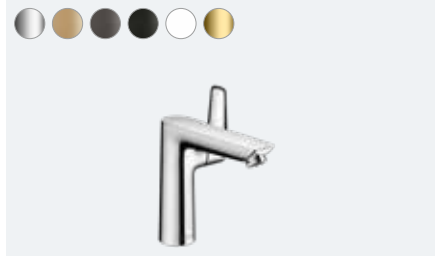

Talis E

ééngreeps wastafelmengkraan 150 met trekwaste
71754, -000, -140, -340, -670, -700, -990
ééngreeps wastafelmengkraan 150 zonder afvoer
71755, -000