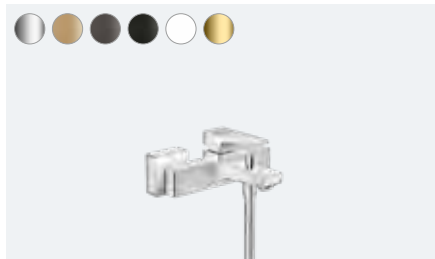

Metropol
ééngreeps badmengkraan opbouw
32540, -000, -140, -340, -670, -700, -990