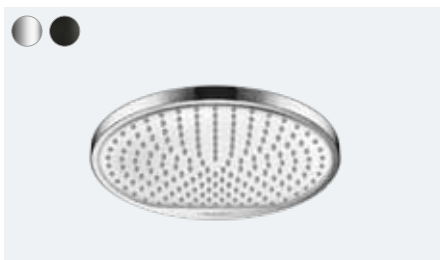

Crometta S
hoofddouche 240 1jet
26723, -000, -670 18 l/min
26724, -000, -670 EcoSmart 9 l/min
hoofddouche 240 1jet LowPressure
26725, -000 21 l/min
douche-arm 389 mm (zonder afb.)
27413, -000, -140, -340, -670, -700, -990
plafondbevestiging S 100 mm (zonder afb.)
27393, -000, -140, -340, -670, -700, -990
plafondbevestiging S 300 mm (zonder afb.)
27389, -000, -140, -340, -670, -700, -990