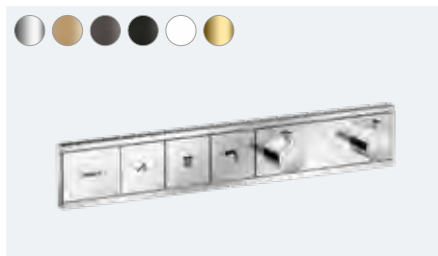

RainSelect
thermostaat inbouw voor 3 functies
15381, -000, -140, -340, -670, -700, -990
inbouwdeel voor 3 functies (zonder afb.)
15311180