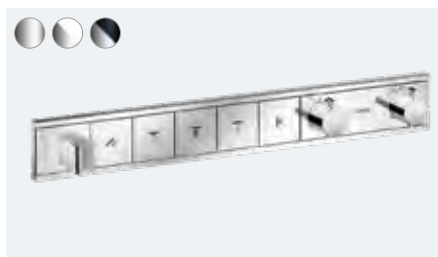

RainSelect
thermostaat afbouwdeel voor 5 functies
15358, -000, -400, -600
inbouwdeel voor 5 functies (zonder afb.)
15313180