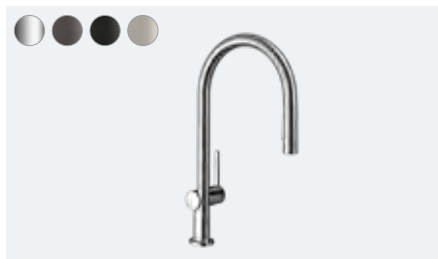

Talis M54

ééngreeps keukenmengkraan 210, met uittrekbare vuistdouche, 2jet, sBox # 72801, -000, -340, -670, -800

ééngreeps keukenmengkraan 210, met uittrekbare vuistdouche, 2jet # 72800, -000, -340, -670, -800