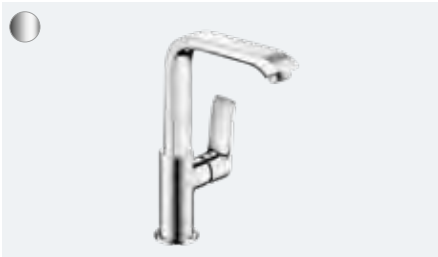

Metris

ééngreeps wastafelmengkraan 230 draaibare uitloop met trekwaste
31087, -000

ééngreeps wastafelmengkraan 230 draaibare uitloop en afvoerplug
31187, -000

ééngreeps wastafelmengkraan 230 draaibare uitloop zonder afvoer
31081, -000