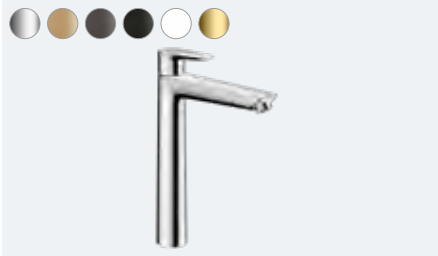

Talis E

ééngreeps wastafelmengkraan 240 met trekwaste
71716, -000, -140, -340, -670, -700, -990
ééngreeps wastafelmengkraan 240 zonder afvoer
71717, -000, -140, -340, -670, -700, -990