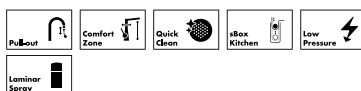

Talis M54

ééngreeps keukenmengkraan 270, met uittrekbare vuistdouche, 1jet, sBox # 72809, -000, -340, -670, -800

ééngreeps keukenmengkraan 270, met uittrekbare vuistdouche, 1jet # 72808, -000, -340, -670, -800