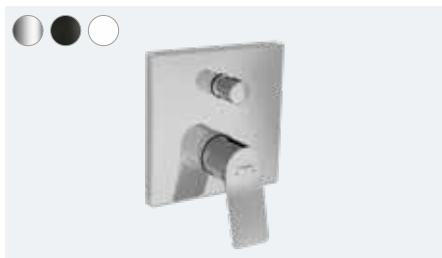

Vivenis
ééngreeps badmengkraan inbouw
75415, -000, -670, -700

ééngreeps badmengkraan inbouw
met geïntegreerde zekerheidscombinatie EN1717
75416, -000, -670, -700
inbouwdeel (zonder afb.)
01800180