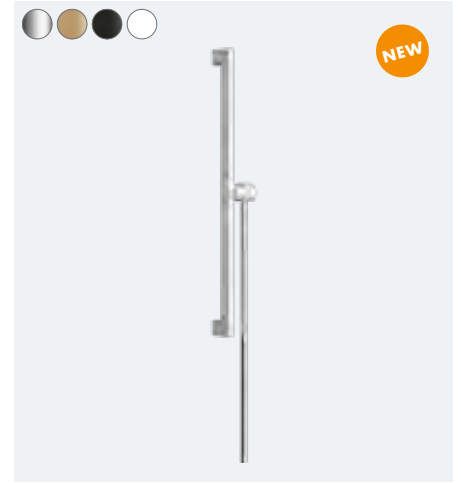

Unica

glijstang E Puro 65 cm met easy slide schuifstuk
en Isiflex doucheslang 160 cm
24404, -000, -140, -670, -700

glijstang E Puro 90 cm met easy slide schuifstuk
en Isiflex doucheslang 160 cm
24403, -000, -140, -670, -700