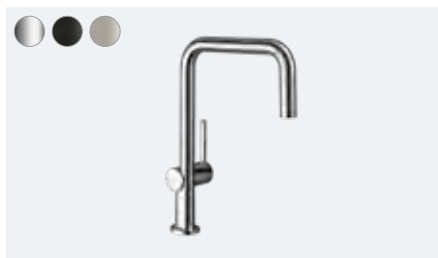

Talis M54

ééngreeps keukenmengkraan U 220, 1jet # 72806, -000, -670, -800

ééngreeps keukenmengkraan 220, met stopkraan, U, 1jet (zonder afb.) # 72807, -000, -670, -800