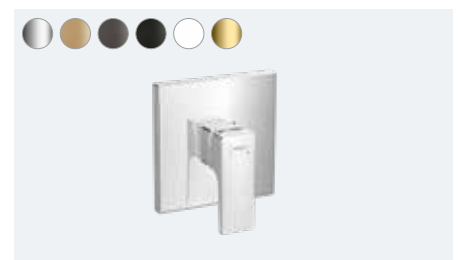

Metropol
ééngreeps douchemengkraan afbouwdeel
met rechte greep
32565, -000, -140, -340, -670, -700, -990
inbouwdeel (zonder afb.)
01800180