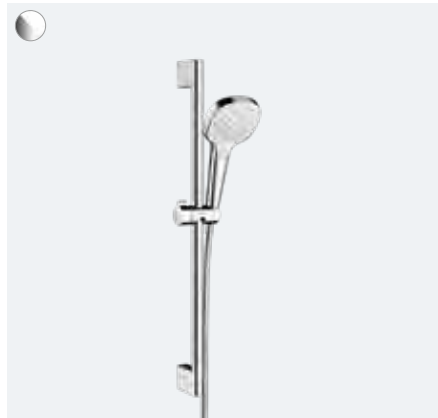

Croma Select E
doucheset Vario met Unica'Croma glijstang 65 cm
26582, -400 14,7 l/min
26583, -400 EcoSmart 9 l/min

doucheset Vario met Unica'Croma glijstang 65 cm
en zeepschaal (zonder afb.)
26586, -400 14,7 l/min