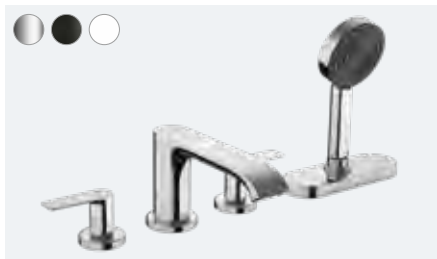

Vivenis
4-gats badrandmengkraan met sBox
75444, -000, -670, -700

Inbouwdeel 4-gats badmengkraan
met sBox (zonder afb.)
13440180