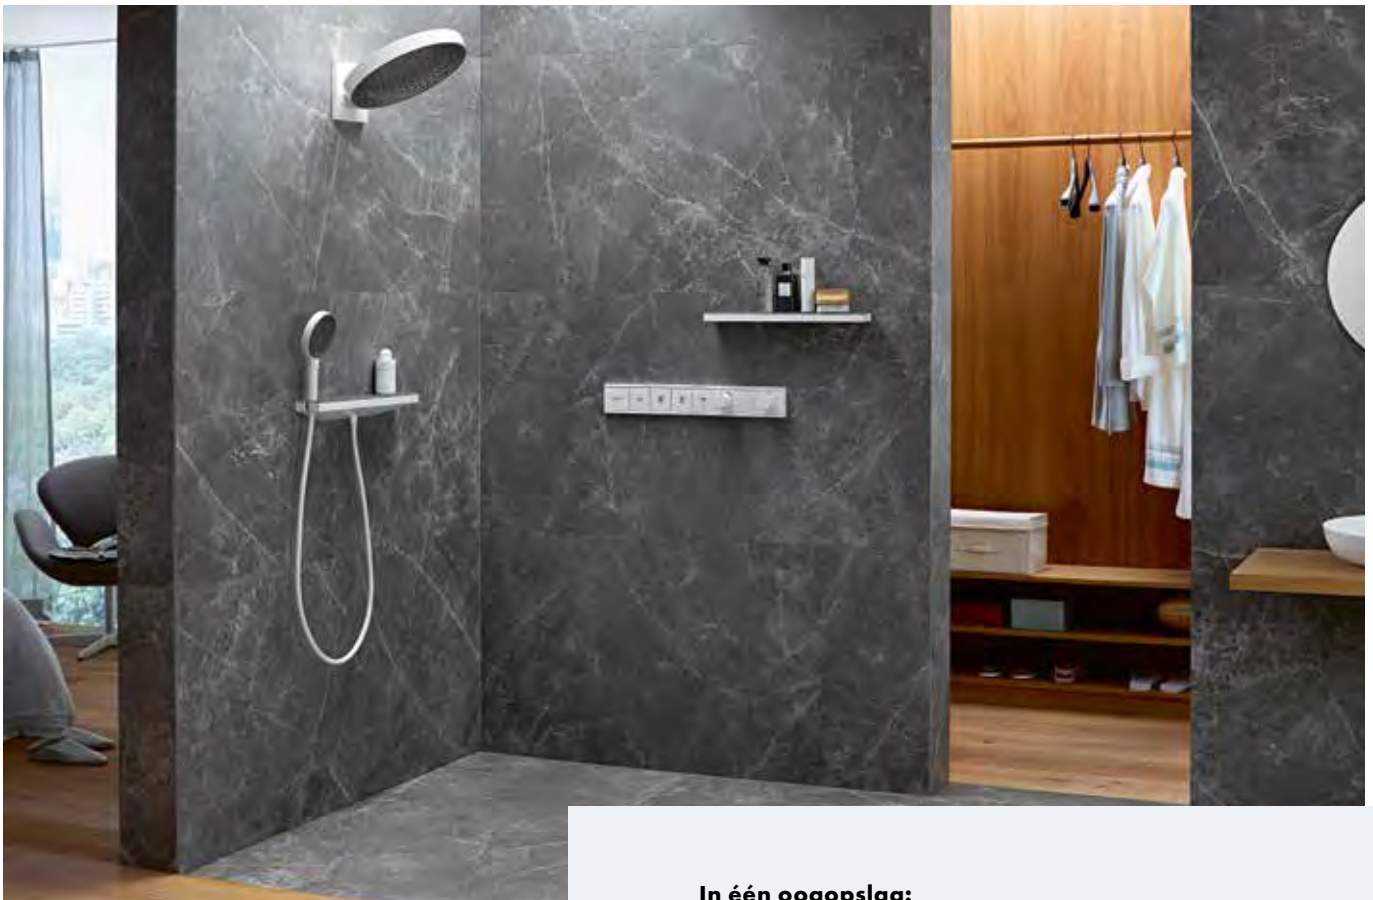

Alles een kwestie van instelling

Rainfinity kan door de innovatieve wandaansluiting tussen 10° en 30° worden gekanteld. Voor een comfortabele positie onder de douche, waarbij de haren en het gezicht zo nodig droog blijven. De hoofddouche Rainfinity zonder douche-arm is schuin geplaatst en vormt zo een echt statement in een moderne badkamer.

Voor design- liefhebbers

Het Rainfinity-design is optisch hoogstaand. Met de moderne, gekleurde oppervlakken en de straalplaat met subtiële structuur zorgen de grote hoofd- en handdouches voor een highlight in uw badkamer. De mat witte kleur van de douches staat mooi in contrast met de grafietkleurige straalplaten.

In één oogopslag:

- Innovatief, licht naar binnen gewelfd straaloppervlak van aluminium voor allesomvattend doucheplezier
- Met de gekleurde FinishPlus oppervlakken ontwerp je jouw badkamer individueel en naar uw eigen smaak
- Unieke douche-ervaring met zacht omhullende microdruppels dankzij PowderRain
- Met de innovatieve Select-bediening is één druk op de knop genoeg om van straalsoort te wisselen of een andere douche te bedienen
- Meerdere straalsoorten voor een individuele douche-ervaring
- Met de QuickClean-technologie wrijf je kalkaanslag op de flexibele siliconen noppen gewoon met je vingers weg
- Met de EcoSmart verbruik je tot maar liefst 60% minder water
- Breed assortiment met opbouw- en inbouwvarianten