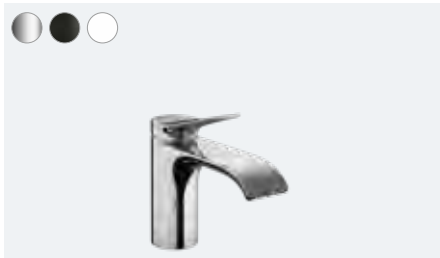

Vivenis
toiletkraan zonder waste
75013, -000, -670, -700