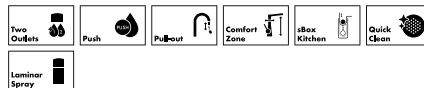

FilterSystem 210, uittrekbare uitloop, 1jet, starter set
76801, -000, -670, -800

Aqittura M91
FilterSystem 210, uittrekbare uitloop, 1jet, sBox
76826, -000, -670, -800