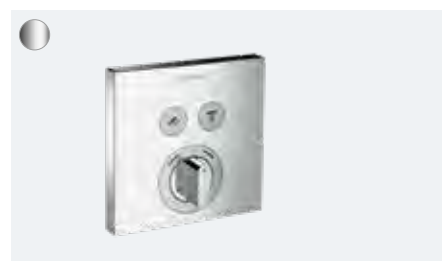

ShowerSelect

douchemengkraan afbouwdeel voor 2 functies
met stopkraan
15768, -000