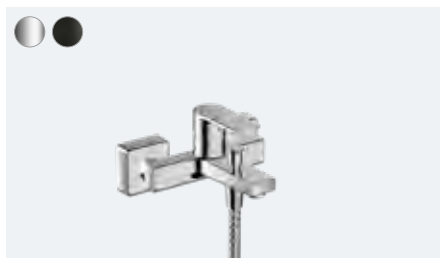

Vernis Shape

ééngreeps badmengkraan opbouw
71450, -000, -670