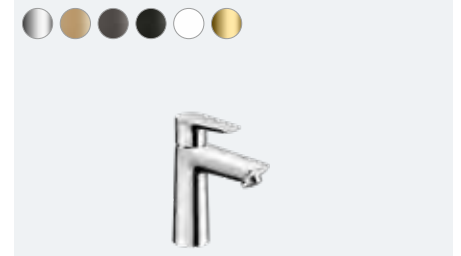

Talis E

ééngreeps wastafelmengkraan 110 met trekwaste
71710, -000, -140, -340, -670, -700, -990
ééngreeps wastafelmengkraan 110 met afvoerplug
71711, -000
ééngreeps wastafelmengkraan 110 zonder afvoer
71712, -000, -140, -340, -670, -700, -990
ééngreeps wastafelmengkraan 110 CoolStart met trekwaste (zonder afb.)
71713, -000, -140, -340, -670, -700, -990
ééngreeps wastafelmengkraan 110 CoolStart zonder afvoer (zonder afb.)
71714, -000, -140, -340, -670, -700, -990
ééngreeps wastafelmengkraan 110 LowFlow met trekwaste
71715, -000