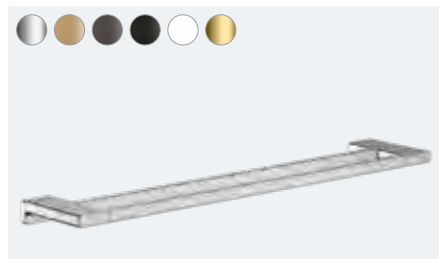

AddStoris
dubbel handdoekrek
41743, -000, -140, -340, -670, -700, -990