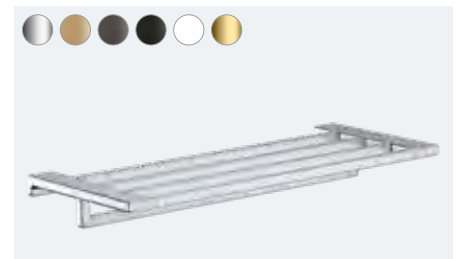

AddStoris
handdoekrek met handdoekhouder
41751, -000, -140, -340, -670, -700, -990