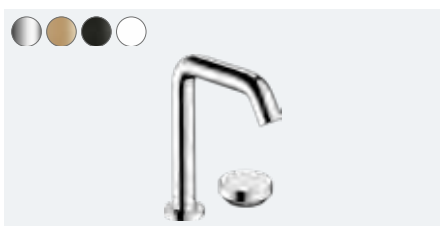

Tecturis S
2-gats wastafelmengkraan 150 CoolStart met afvoer
73353, -000, -140, -670, -700