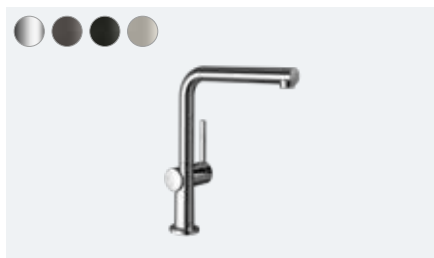

Talis M54

ééngreeps keukenmengkraan 270, met uittrekbare vuistdouche, 1jet, sBox # 72809, -000, -340, -670, -800

ééngreeps keukenmengkraan 270, met uittrekbare vuistdouche, 1jet # 72808, -000, -340, -670, -800