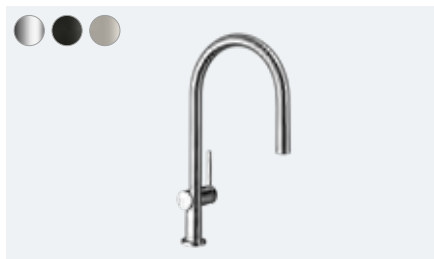

Talis M54

ééngreeps keukenmengkraan 210, met uittrekbare vuistdouche, 1jet, sBox # 72803, -000, -670, -800

ééngreeps keukenmengkraan 210, met uittrekbare vuistdouche, 1jet # 72802, -000, -670, -800