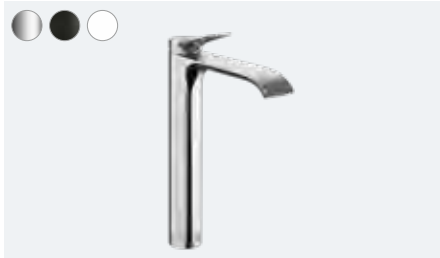

Vivenis
ééngreeps wastafelmengkraan 250
met trekwaste
75040, -000, -670, -700
ééngreeps wastafelmengkraan 252
zonder afvoer
75042, -000, -670, -700