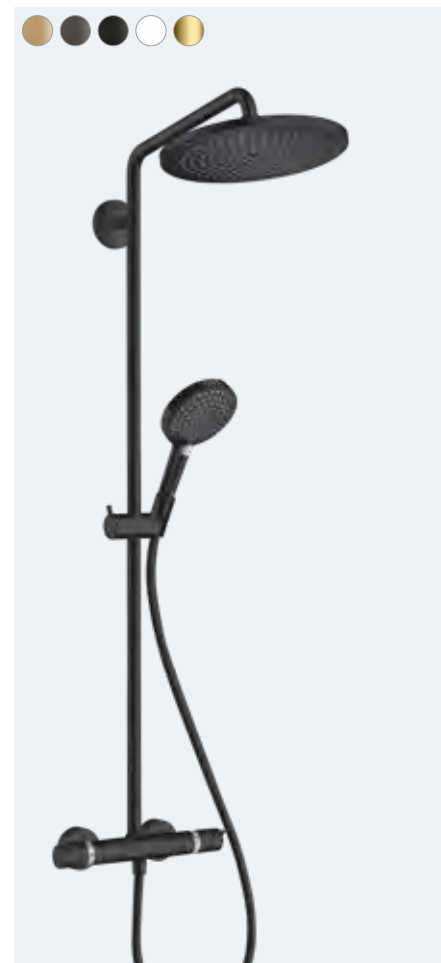

Croma Select 5
Showerpipe 280 1jet met thermostaat
en handdouche Raindance Select S 120
lengte douche-arm 400 mm
draaibare douche-arm
glijstang kan ingekort worden
▪ Croma hoofddouche 280 1jet
▪ Raindance Select S handdouche 120 3jet
▪ Ecostat thermostaat Comfort
26890, -140, -340, -670, -700, -990 15 l/min
26891, -140, -340, -670, -700, -990 EcoSmart 9 l/min