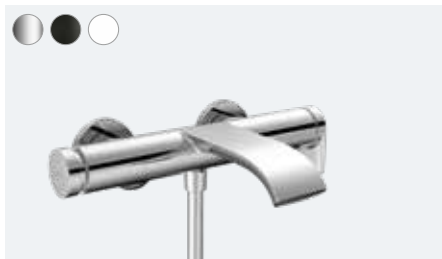

Vivenis
ééngreeps badmengkraan opbouw
75420, -000, -670, -700