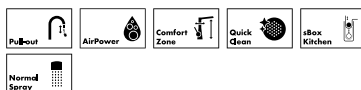

Talis M54

ééngreeps keukenmengkraan 210, met uittrekbare vuistdouche, 1jet, sBox # 72803, -000, -670, -800

ééngreeps keukenmengkraan 210, met uittrekbare vuistdouche, 1jet # 72802, -000, -670, -800

Talis M54

ééngreeps keukenmengkraan 220, 1jet # 72804, -000, -670, -800

ééngreeps keukenmengkraan 220, met stopkraan, 1jet (zonder afb.) # 72805, -000, -670, -800