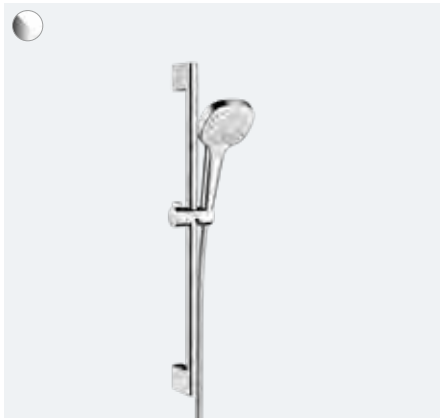

Croma Select E
doucheset Multi met Unica'Croma glijstang 65 cm
26580, -400 16 l/min
26581, -400 EcoSmart 9 l/min