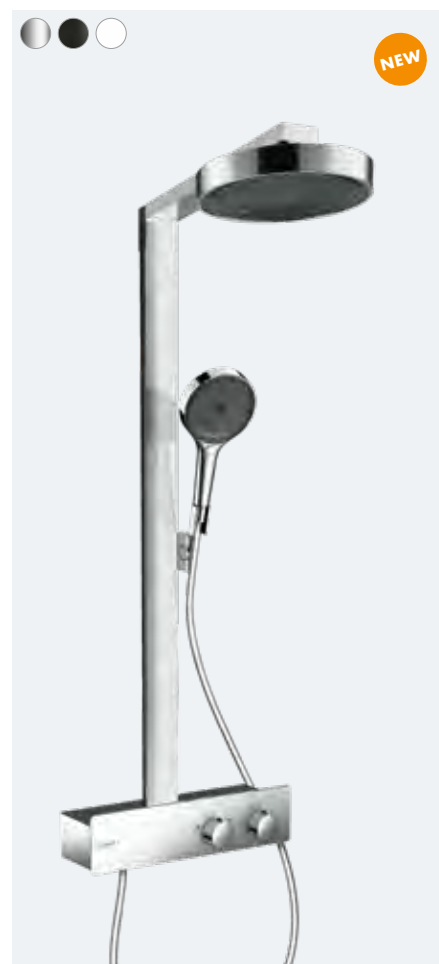

Rainfinity
Rainfinity showerpipe 250 1jet EcoSmart met ShowerTablet 350
28742, -000, -670, -700