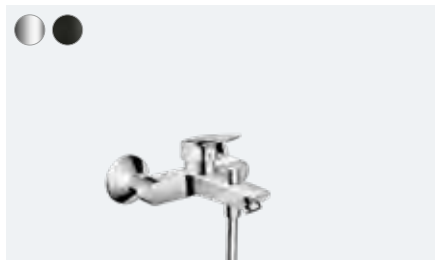

Logis
ééngreeps badmengkraan opbouw
71400, -000, -670