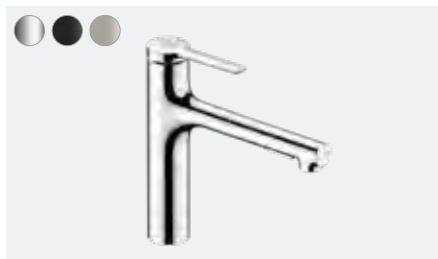

Zesis M33

ééngreeps keukenmengkraan 160,
met uittrekbare vuistdouche, 2jet, sBox lite
74804, -000, -670, -800

ééngreeps keukenmengkraan 160,
met uittrekbare vuistdouche, 2jet
74801, -000, -670, -800