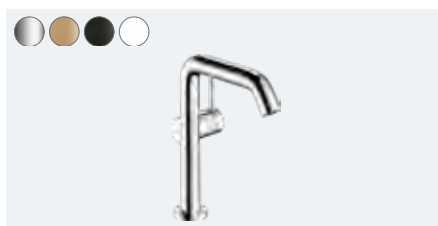

Tecturis S
Ééngreeps wastafelmengkraan 210 Fine CoolStart met draaibare uitloop en PushOpen afvoer
73360, -000, -140, -670, -700