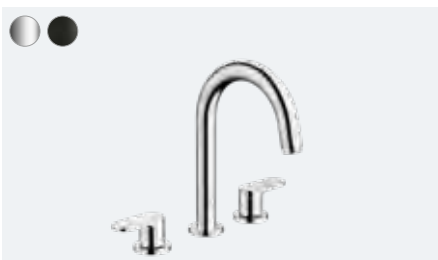

Vernis Blend

3-gats wastafelmengkraan met trekwaste
71553, -000, -670