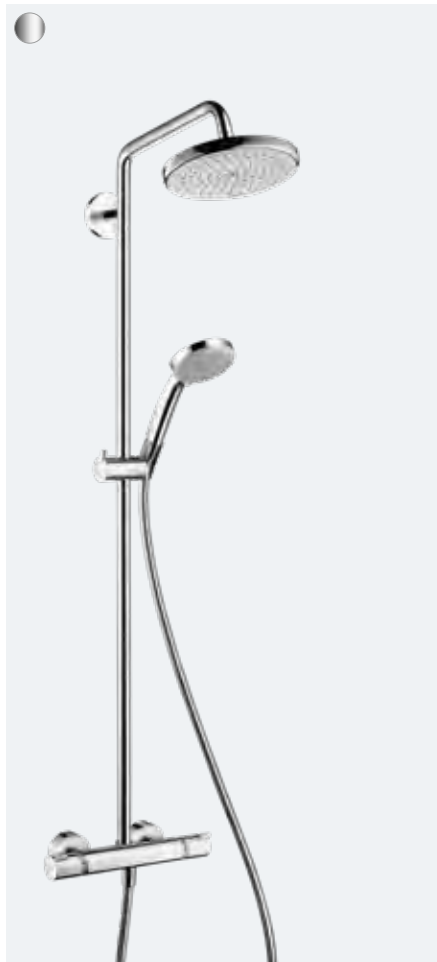

Croma

showerpipe 220 ljet met thermostaat
lengte douche-arm 400 mm
draaibare douche-arm
glijstang kan ingekort worden
▪ Croma hoofddouche 220 ljet
▪ Croma 100 handdouche Vario
▪ Ecostat thermostaat Comfort
27185, -000 15 l/min
27188, -000 EcoSmart

showerpipe 220 ljet met badthermostaat
27223, -000