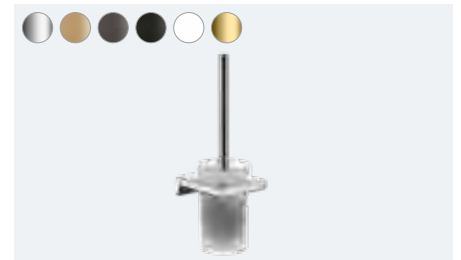

AddStoris
closetborstelgarnituur wandmontage
41752, -000, -140, -340, -670, -700, -990