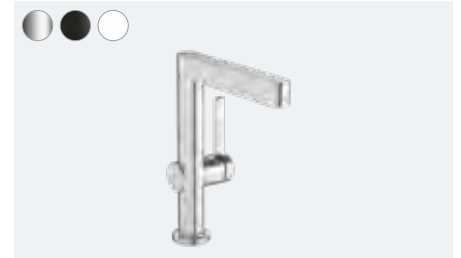

ééngreeps wastafelmengkraan inbouw,
voorsprong 228 mm met afvoerplug (zonder afb.)
76050, -000, -670, -700