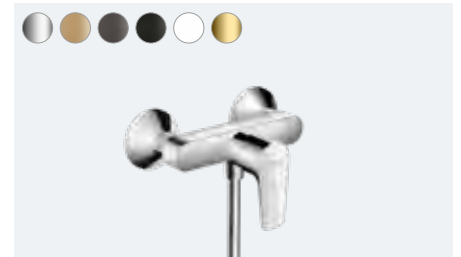

Talis E

ééngreeps douchemengkraan opbouw
71760, -000, -140, -340, -670, -700, -990