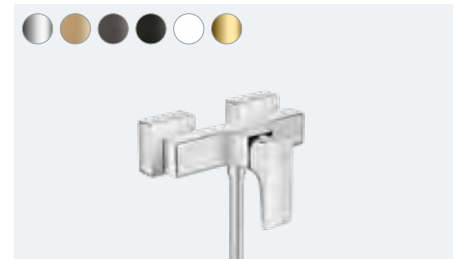

Metropol
ééngreeps douchemengkraan opbouw
met rechte greep
32560, -000, -140, -340, -670, -700, -990