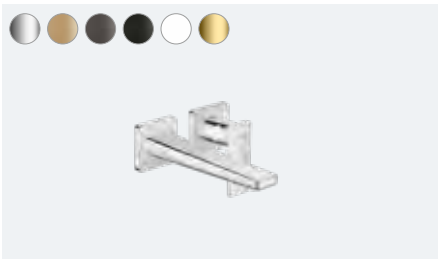

Metropol
ééngreeps wastafelmengkraan afbouwdeel
met voorsprong 225 mm en afvoerplug
32526, -000, -140, -340, -670, -700, -990

ééngreeps wastafelmengkraan afbouwdeel
met voorsprong 165 mm en afvoerplug (zonder afb.)
32525, -000

Inbouwdeel voor ééngreeps wastafelmengkraan
wandmontage (zonder afb.)
13622180