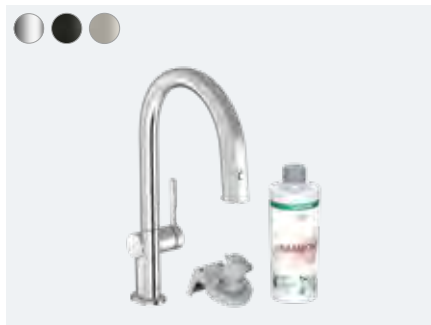

FilterSystem

De keukenmengkraan die kan **filteren** en **mineraliseren**.

Aqittura M91
FilterSystem 210, uittrekbare uitloop, 1jet, sBox, starter set
76800, -000, -670, -800

FilterSystem 210, uittrekbare uitloop, 1jet, starter set
76801, -000, -670, -800