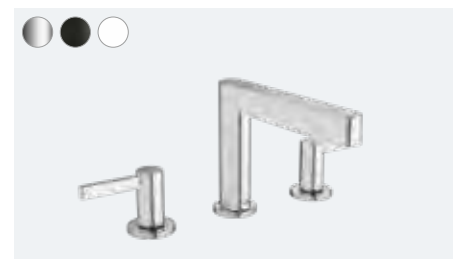

Finoris
3-gats wastafelmengkraan 110
met afvoerplug
76033, -000, -670, -700