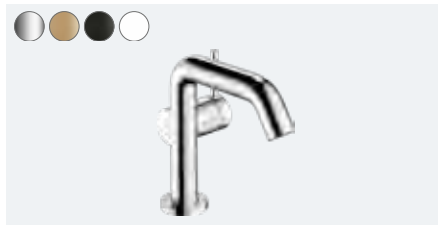

Tecturis S
Ééngreeps wastafelmengkraan 110 Fine CoolStart met PushOpen afvoer
73320, -000, -140, -670, -700

Ééngreeps wastafelmengkraan 110 Fine CoolStart zonder afvoer
73321, -000, -140, -670, -700