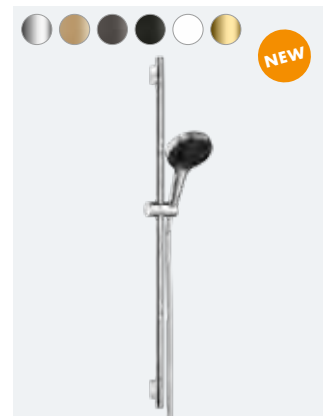

Rainfinity
Rainfinity doucheset 130 3jet met glijstang S Puro 90 cm, push-schuifstuk en Designflex textiel doucheslang 160 cm
28743, -140, -340, -670, -700, -990
Rainfinity doucheset 130 3jet met glijstang S Puro 65 cm, push-schuifstuk en Designflex textiel doucheslang 160 cm
28745, -000, -140, -340, -670, -700