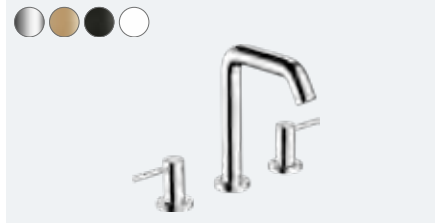

Tecturis S

3-gats wastafelkraan 150 met PushOpen afvoer
73330, -000, -140, -670, -700