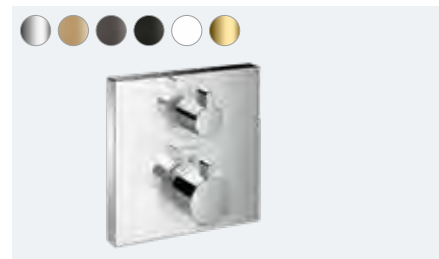

EcoStat Square
thermostaat afbouwdeel voor 2 functies
15714, -000, -140, -340, -670, -700, -990