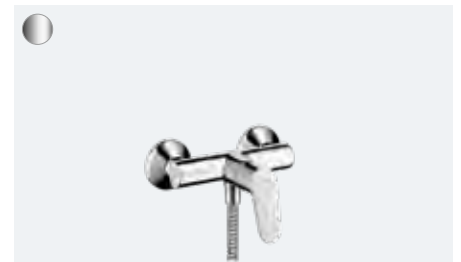

Focus

ééngreeps douchemengkraan opbouw
31960, -000