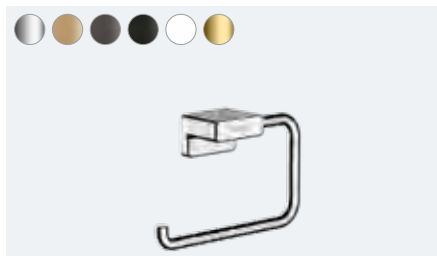

AddStoris
handdoekring
41754, -000, -140, -340, -670, -700, -990

AddStoris
closetrolhouder zonder klep
41771, -000, -140, -340, -670, -700, -990