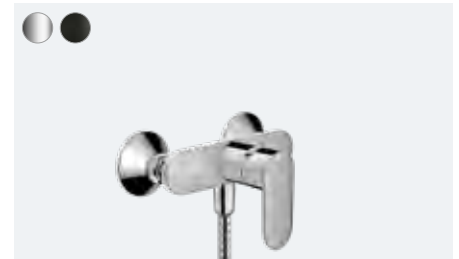

Vernis Blend

ééngreeps douchekraan opbouw
71640, -000, -670