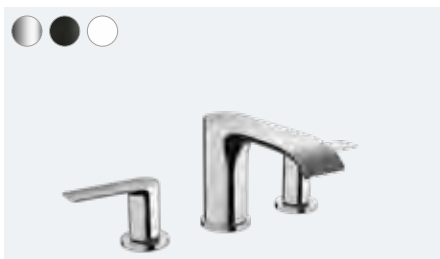

Vivenis
3-gats wastafelmengkraan 90
met trekwaste
75033, -000, -670, -700