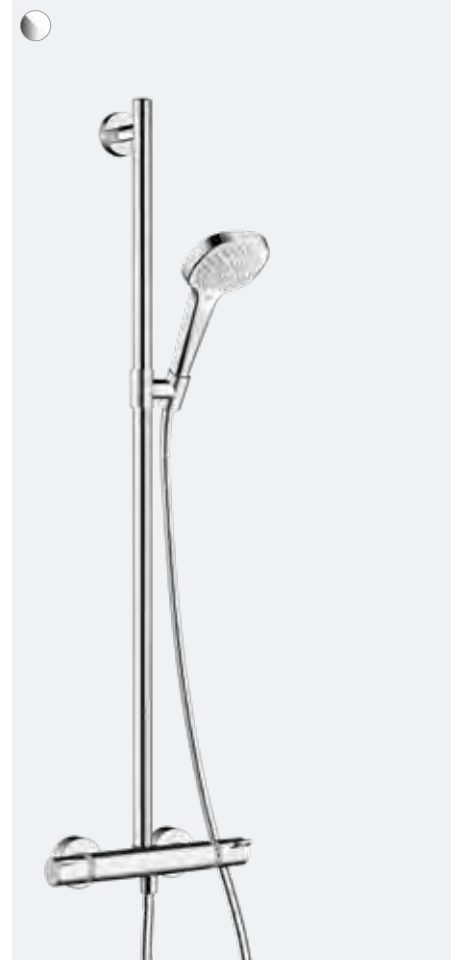

Croma Select E
semipipe multi met thermostaat
▪ Croma Select E handdouche Multi
▪ Ecostat thermostaat Comfort
27248, -400 16 l/min