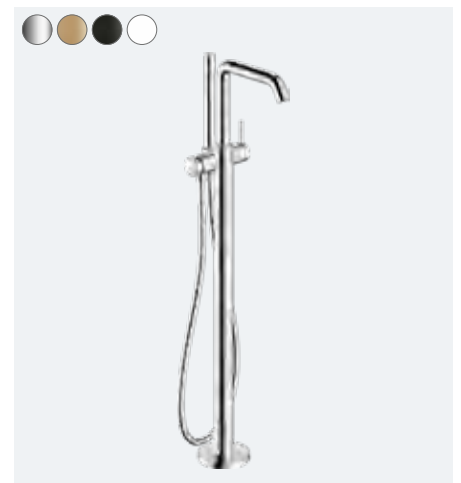

Tecturis S

Eéngreeps staande badmengkraan
73440, -000, -140, -670, -700