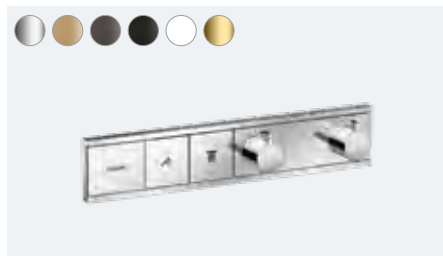

## In één oogopslag:

- Slank silhouet, laat zich ruimtebesparend aan de wand integreren
- Met de gekleurde FinishPlus oppervlakken ontwerp je jouw badkamer individueel en naar je eigen smaak
- Lange levensduur van de knoppen: duurzaam slijtvast dankzij opdruk onder glas
- Met de innovatieve Select-bediening bedien je de waterstroom of verander je van straalsoort
- Regel de gewenste hoeveelheid water eenvoudig en comfortabel met de draaiknop
- Eenvoudige reiniging dankzij de afzonderlijke afsluitfunctie