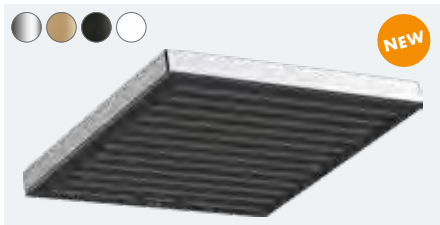

doucheset 100 ljet EcoSmart+ met glijstang 90 cm  
# 24381, -000, -670, -700

**Unica**

glijstang E Puro 65 cm met easy slide schuifstuk  
en Isiflex doucheslang 160 cm  
# 24404, -000, -140, -670, -700

glijstang E Puro 90 cm met easy slide schuifstuk  
en Isiflex doucheslang 160 cm  
# 24403, -000, -140, -670, -700