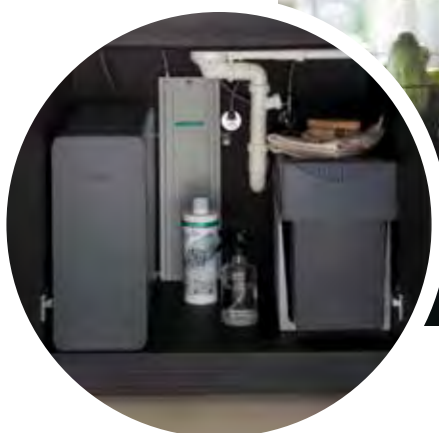

Via het intuïtieve bedieningselement van het **SodaSystem** kies je zelf hoe u uw drinkwater wilt: plat, licht bruisend of klassiek bruisend. De SodaBase in de kast onder het aanrecht bevat de koolzuurpatroon, het mineralisatiefilter, een reservoir voor behandeld water en de koeleenheid.

	Filteren	Mineraliseren	Carboniseren	Koelen	hansgrohe home app
Aqittura M91 SodaSystem	✓	✓	✓	✓	✓
Aqittura M91 FilterSystem	✓	✓