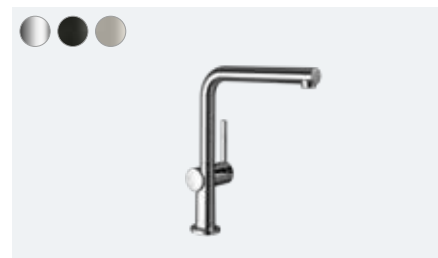

Talis M54

ééngreeps keukenmengkraan 270, 1jet # 72840, -000, -670, -800

ééngreeps keukenmengkraan 270, met stopkraan, 1jet (zonder afb.) # 72827, -000, -670, -800