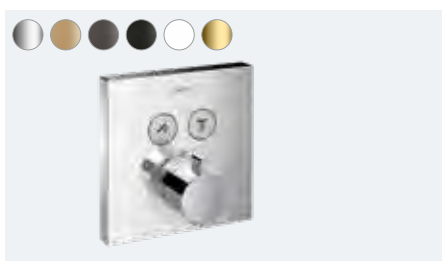

ShowerSelect

thermostaat afbouwdeel voor 2 functies
15763, -000, -140, -340, -670, -700, -990