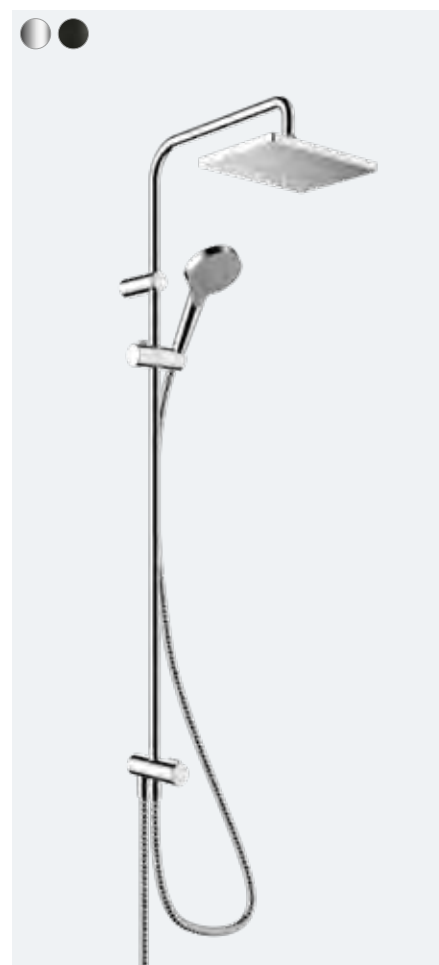

Vernis Shape

Showerpipen 230 1jet Reno E
lengte douche-arm 400 mm
▪ Vernis Shape hoofddouche 230 1jet
▪ Vernis Blend handdoucheset Vario
26282, -000, -670 14,6 l/min
26289, -000, -670 EcoSmart 8,7 l/min