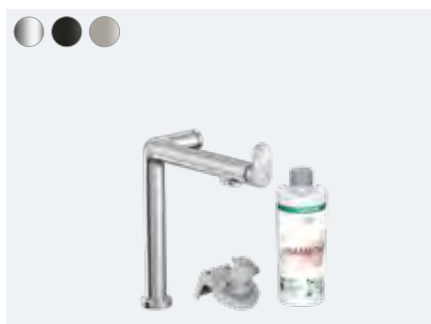

Aqittura M91
FilterSystem 240, 1jet, starter set
76802, -000, -670, -800