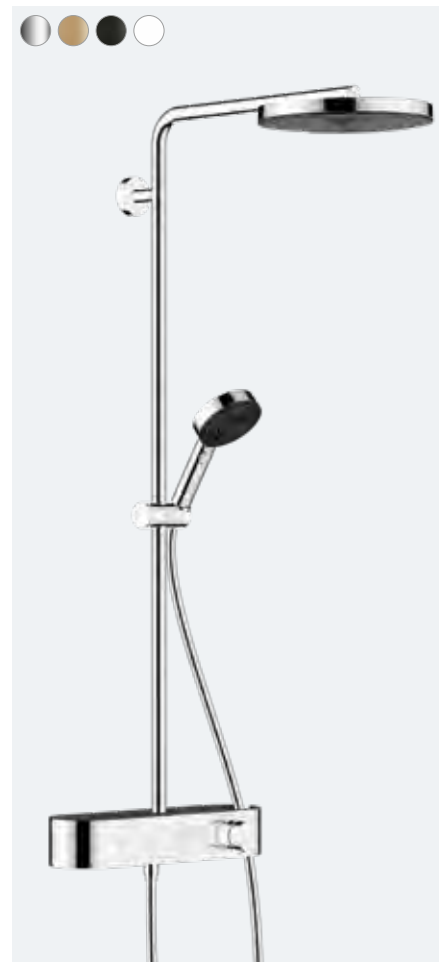

Pulsify S

Showerpipe 260 1jet met ShowerTablet Select 400
glijstang kan ingekort worden

- Pulsify S hoofddouche 260 1jet
- Pulsify S handdouche 105 3jet Relaxation
- ShowerTablet Select 400 thermostaat

24220, -000, -140, -670 10,9 l/min
24221, -000, -140, -670 EcoSmart

Showerpipe 260 1jet met badthermostaat ShowerTablet
Select 400
24230, -000