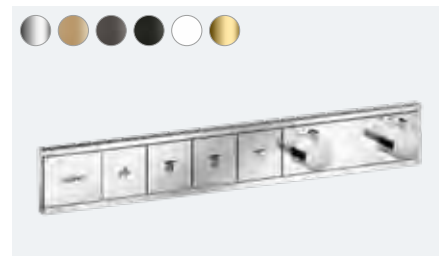

RainSelect
thermostaat inbouw voor 4 functies
15382, -000, -140, -340, -670, -700, -990
inbouwdeel voor 4 functies (zonder afb.)
15312180