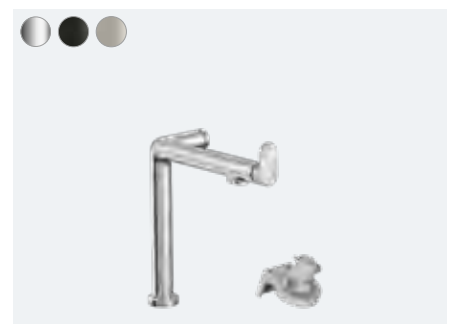

**Aqittura M91**  
FilterSystem 210, uittrekbare uitloop, 1jet, sBox  
# 76826, -000, -670, -800

FilterSystem 210, met uittrekbare uitloop, 1jet  
# 76803, -000, -670, -800

**Aqittura M91**  
FilterSystem 240, 1jet, starter set  
# 76802, -000, -670, -800