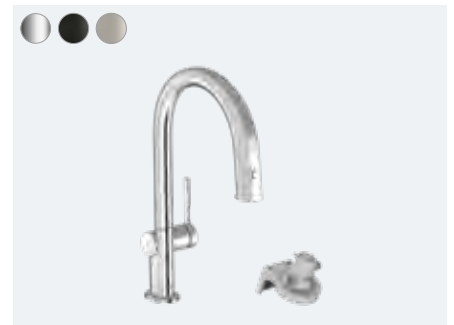

Aqittura M91
FilterSystem 210, uittrekbare uitloop, 1jet, sBox
76826, -000, -670, -800

FilterSystem 210, met uittrekbare uitloop, 1jet
76803, -000, -670, -800