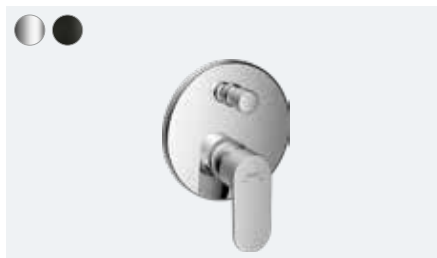

**Rebris S**

ééngreeps wastafelmengkraan inbouw wandmontage met uitloop 20 cm  
# 72528, -000, -670

**Rebris S**

ééngreeps badmengkraan inbouw voor iBox universal  
# 72466, -000, -670

ééngreeps badmengkraan inbouw met zekerheidscombinatie EN1717 voor iBox universal  
# 72467, -000, -670